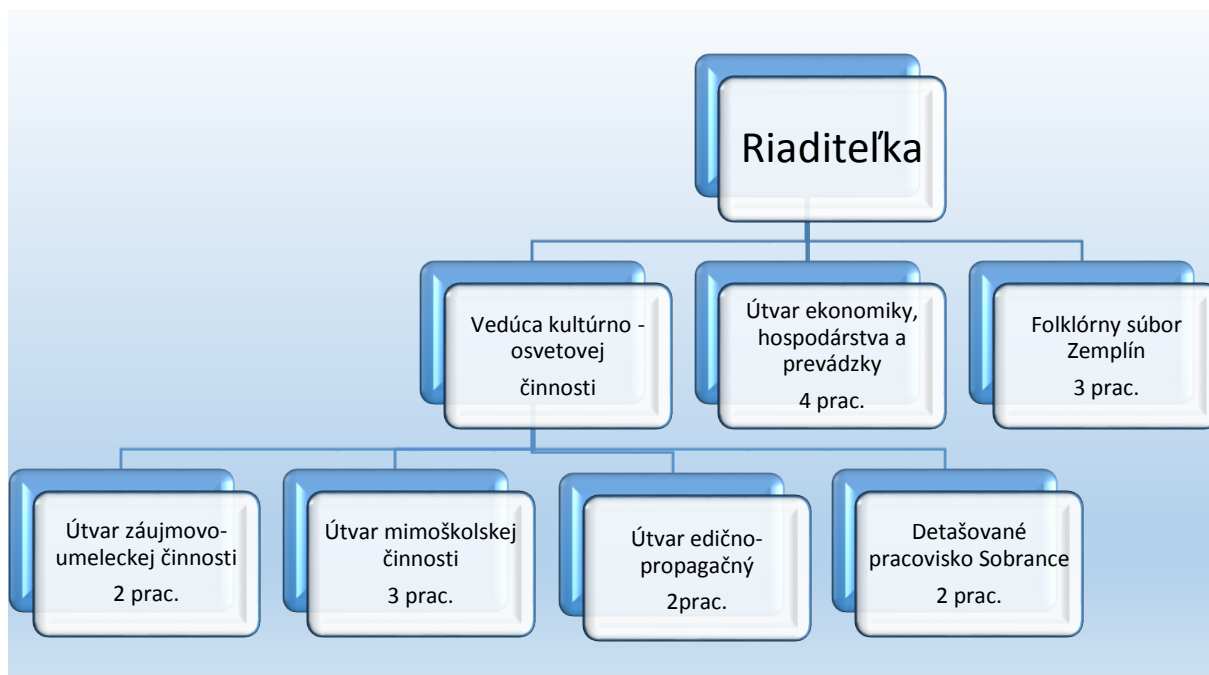

## Vnútoraná organizačná štruktúra Zemplínskeho osvetového strediska 2017

Zdroj: interný zdroj ZOS Michalovce